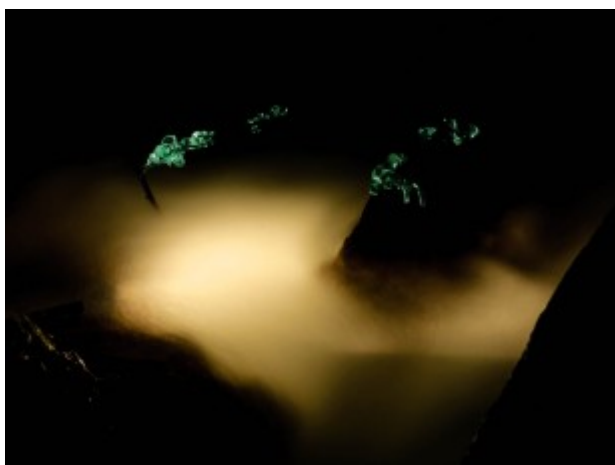

# Tillsammans, Tyresta Café 2012

Tillsammans är en serie bilder som bygger på foton jag tagit nattetid, med ficklampor och väldigt långa slutartider. Ibland ljussätter jag med färgade filter medans jag fotograferar ibland så färgsätter eller förstärker jag färgen när jag kommer hem till datorn. Det händer även att jag slår handhållna blixtrar här och var i motiven för att öka skärpa eller fokusering på detaljer.

BM - *vad gör du?*

jag - *jag är ute och fotograferar*

BM - *kryper omkring i leran på marken menar du?*

Tja vad skall man säga, klockren analys från vintern 2013/2014

Ensam

Inför Ljuset

■ Isande Tystnad

■ Möte