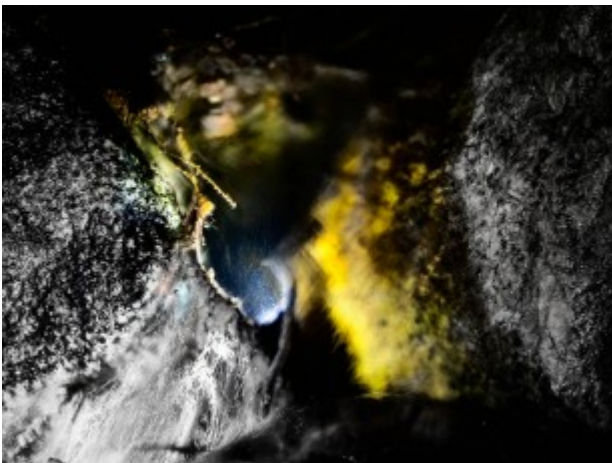

# Tillsammans, Tyresta Café 2012

Tillsammans är en serie bilder som bygger på foton jag tagit nattetid, med ficklampor och väldigt långa slutartider. Ibland ljussätter jag med färgade filter medans jag fotograferar ibland så färgsätter eller förstärker jag färgen när jag kommer hem till datorn. Det händer även att jag slår handhållna blixtrar här och var i motiven för att öka skärpa eller fokusering på detaljer.

BM - *vad gör du?*

jag - *jag är ute och fotograferar*

BM - *kryper omkring i leran på marken menar du?*

Tja vad skall man säga, klockren analys från vintern 2013/2014

Ensam

Inför Ljuset

■ Isande Tystnad

■ Möte