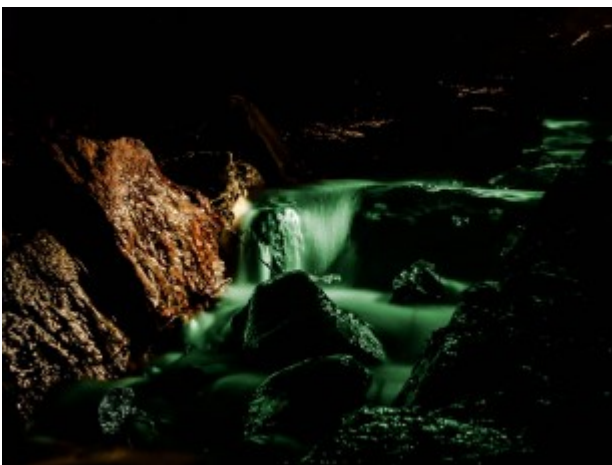

■ Varm Avund